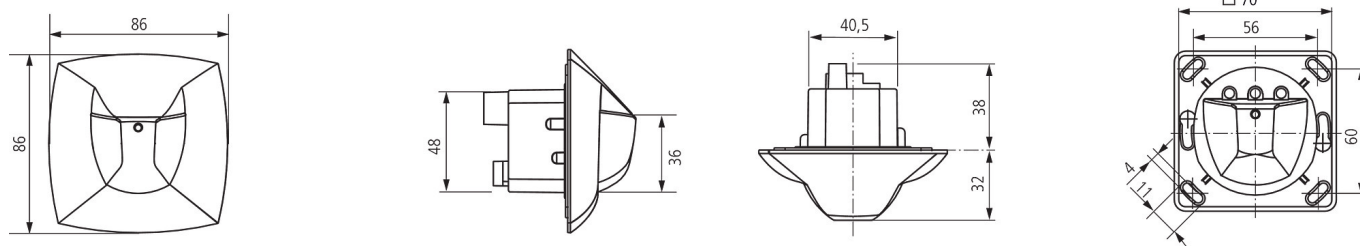

Чертежи

Возможны технические изменения и опечатки

Дополнительная информация см.: www.theben.ru/продукт/2009050

Данные о нагрузке определяются с помощью образцовых выбранных осветительных приборов и поэтому являются типичными данными в связи с большим количеством доступных продуктов.

30.09.2020
Страница 2 of 3