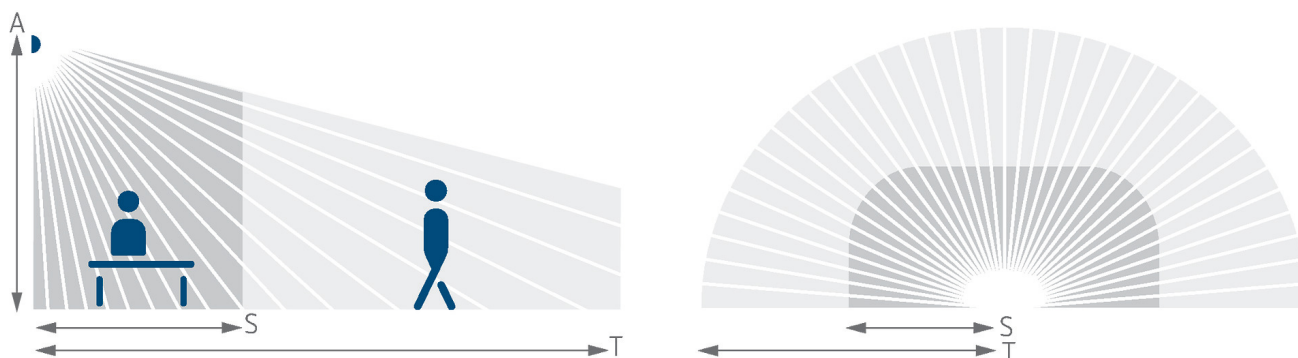

## Зона обнаружения

Высота установки (A)	Идущие люди (T)	Сидящие люди (S)
2,2 m	100 m <sup>2</sup>   8 m	25 m <sup>2</sup>   7 m x 3,5 m